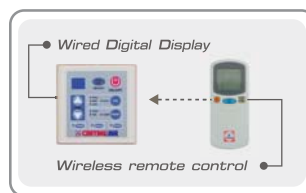

CENTRAL AIR FLOOR & CEILING TYPE

เครื่องปรับอากาศ เซ็นทรัลแอร์ แบบตั้ง-แขวน

ES SERIES

FEATURE

คุณลักษณะ:

- แผงคอยล์เย็นและคอยล์ร้อน ทำจากท่อทองแดง
- แผงคอยล์เย็นและคอยล์ร้อน ฟิล์มเป็นชนิด BLUE FIN
- ได้รับมาตรฐานผลิตภัณฑ์อุตสาหกรรม มอก. 2134-2553
- รีโมทคอนโทรลมีสายแบบดิจิทัล และแบบไร้สาย (LCD)
- มีระบบ AUTO RESTART พร้อมระบบ AUTO SWING
- มีระบบฟอกอากาศ (OPTION)
- แผ่นกรองอากาศ PRE FILTER
- รูปทรงสวยงาม ทันสมัย
- มีน้ำยาในระบบแล้ว R32 (PRE CHARGE)