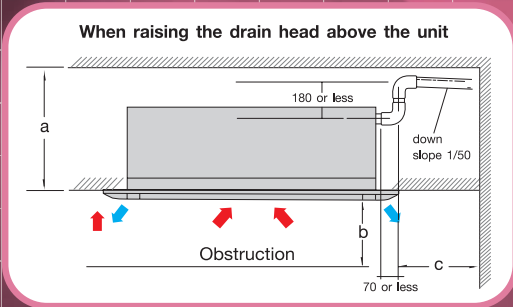

# Central Air Cassette Type

*Durability is our utmost care.*

www.centralair.co.th

เครื่องปรับอากาศ เซ็นทรัลแอร์ แบบคาสเซต ติดตั้งง่ายเข้ากับฝ้าเพดานบ้าน, สำนึกงาม  
 ใต้ป็นอย่างดี ด้วยรูปทรงสวยงามกระทัดรัด ทนสมัย ควบคุมการทำงานด้วยระบบ  
 รีโมทคอนโทรล ไม่รับทิศทางลมสามารถกระจายลมได้ไกลถึง 4 ทิศทาง  
 เพื่อกระจายความเย็นได้อย่างทั่วถึง พร้อมแฟนพอกอากาศ

Air Intake sucks the air inside the room into the unit

- a) Above ceiling space distance 300 mm. or more.
- b) Vertical distance away from obstruction, 1000 mm. or more.
- c) Horizontal distance away from boundaries, 1000 mm. or more.

## Luxurious Design

The new environment in home

Model : CFC

Model	CFC	12	16	20	25-28	33-35	38	44	56	60-63
Cooling Capacity	BTU/Hr.	12,500	16,100	20,000	25,800-28,300	33,400-35,400	38,700	44,100	56,200	60,833-63,400
Air Flow	cfm.	350	500			800			1,200	
Motor	WATT	25	35			50		92	94	94
	unit					1				
	V./Ph./Hz.					220/1/50				
	amps.	0.20	0.30			0.64			0.90	
Blower	unit					1				
Evaporator Coil	Sq.ft.	2.40	2.42	2.42	4.08	4.08	4.08	4.08	4.15	4.15
	Rows	2	2	2	2	3	3	3	3	3
	fin/inch.	12	12	12	16	16	16	14	12	12
Air Outlet Fixture	Type	4 Way & Auto Swing Louver								
Noice	Db.	40	40	40	42	42	42	44	48	50
Drain Pipe Dia.	inch.	3/4								
Suction Dia.	inch.	1/2	5/8				3/4			
Liquid Dia.	inch.	3/8						1/2		
Body W/D/H	cm.	57.5 x 57.5 x 25				83.5 x 83.5 x 29				
Grille Panel	cm.	63 x 63 x 25				95 x 95 x 29				